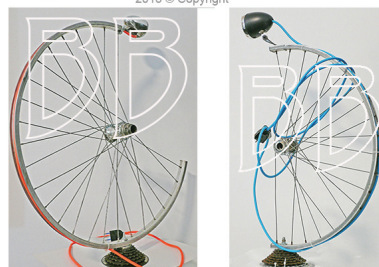

DA TAVOLINO
DA COMODINO
ALTEZZA MASSIMA
CM. 45

LA DUCHAMPINA MADE IN BAGLIANI-BATTAGLINI
2018 © Copyright